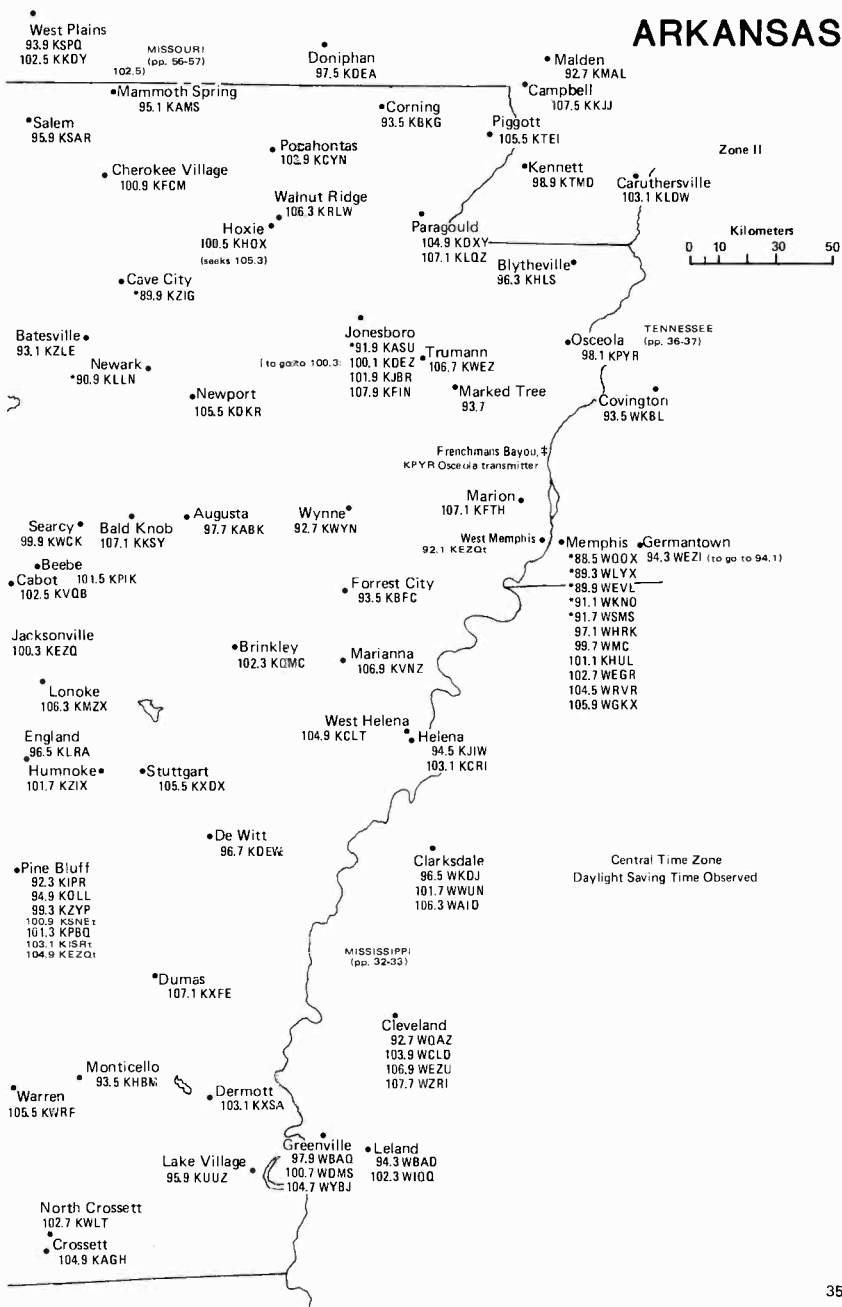

Houma
104.1 KHOM
104.9 KAJN
107.5 KCIL

Galliano
94.3 KBAU

Port Sulphur
106.7 KOLD

Buras-Triumph
94.1 KESN

Gulf of Mexico

ARKANSAS

TENNESSEE

KENTUCKY