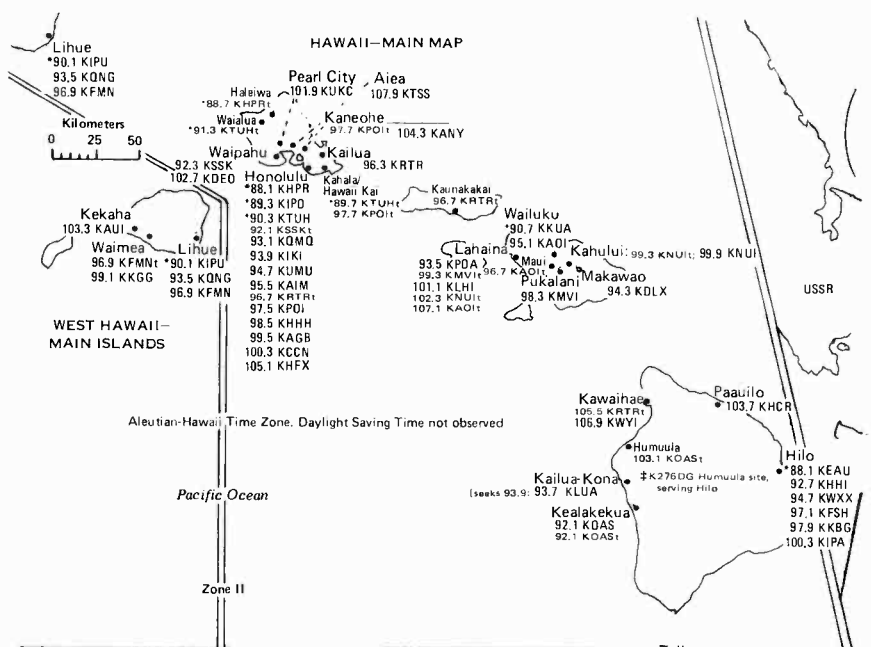

SOUTH
DAKOTA
(pp. 52-53)

Belle Fourche
• 95.9 KBFS

Sturgis
• 93.1 KRCS
Deadwood
• 95.1 KSQY

Newcastle
• 103.9 KERMT
• 106.3 KSLT
• 107.1 KAMLL

NEBRASKA
(pp. 58-59)

Terrytown
• 98.9 KCMJ
Scotts-
bluff
• 92.9 KMOR
• 94.1 KNEB
Pine Bluffs
• 96.7 KERMT
(pp. 70-71)