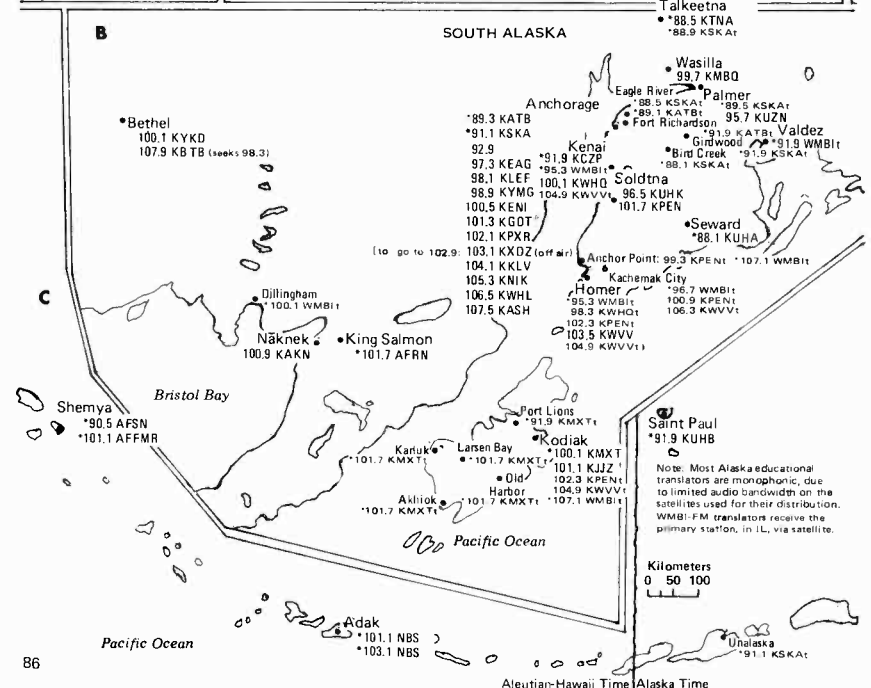

SOUTH
DAKOTA
(pp. 52-53)

Belle Fourche
• 95.9 KBFS

Sturgis
• 93.1 KRCS
Deadwood
• 95.1 KSQY

Newcastle
• 103.9 KERMT
• 106.3 KSLT
• 107.1 KAMLL

NEBRASKA
(pp. 58-59)

Terrytown
• 98.9 KCMJ
Scotts-
bluff
• 92.9 KMOR
• 94.1 KNEB
Pine Bluffs
• 96.7 KERMT
(pp. 70-71)