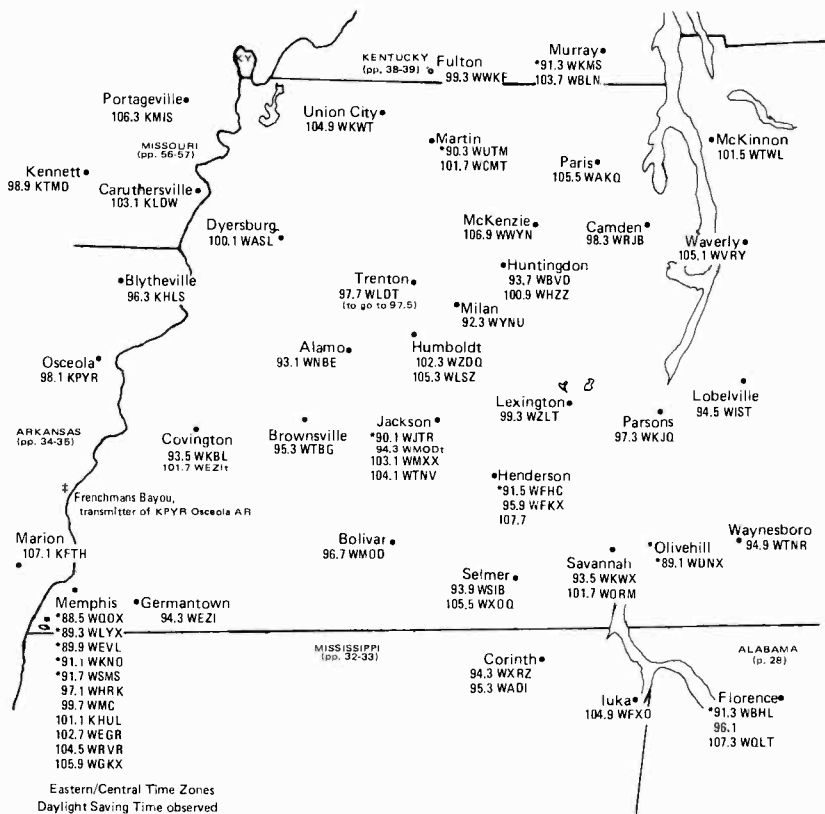

Houma
104.1 KHOM
104.9 KAJN
107.5 KCIL

Galliano
94.3 KBAU

Port Sulphur
106.7 KOLD

Buras-Triumph
94.1 KESN

Gulf of Mexico

ARKANSAS

TENNESSEE

KENTUCKY