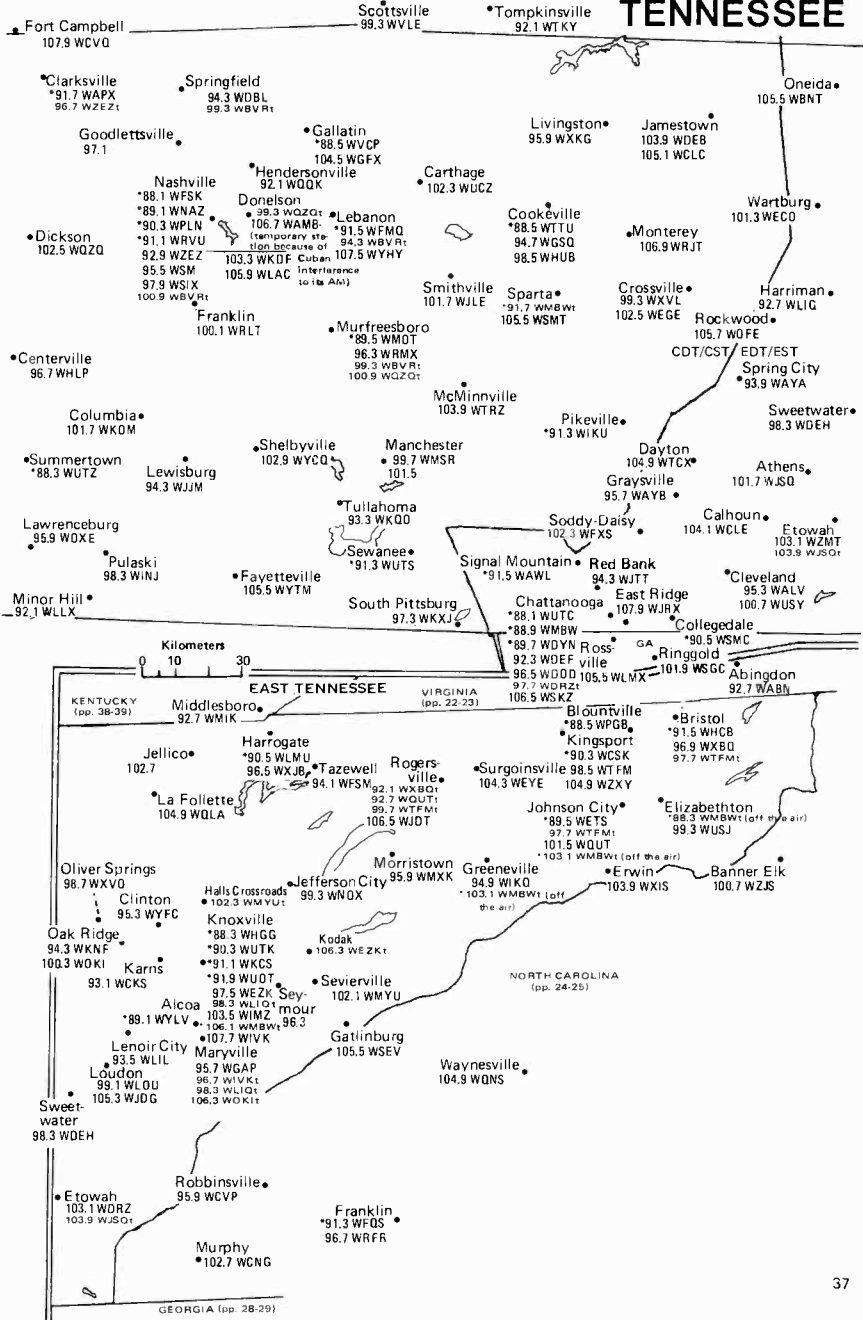

Houma
104.1 KHOM
104.9 KAJN
107.5 KCIL

Galliano
94.3 KBAU

Port Sulphur
106.7 KOLD

Buras-Triumph
94.1 KESN

Gulf of Mexico

ARKANSAS

TENNESSEE

KENTUCKY