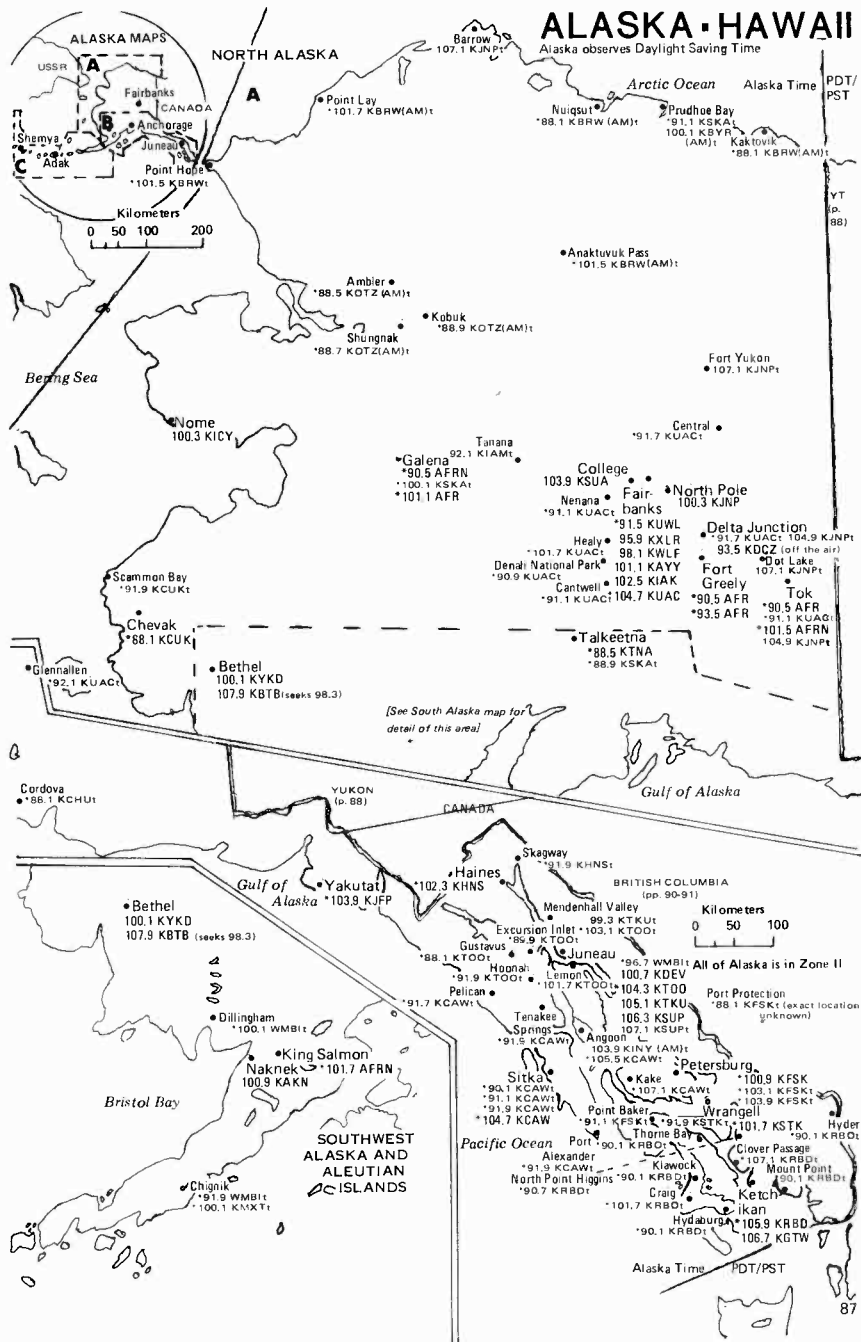

ALASKA - HAWAII