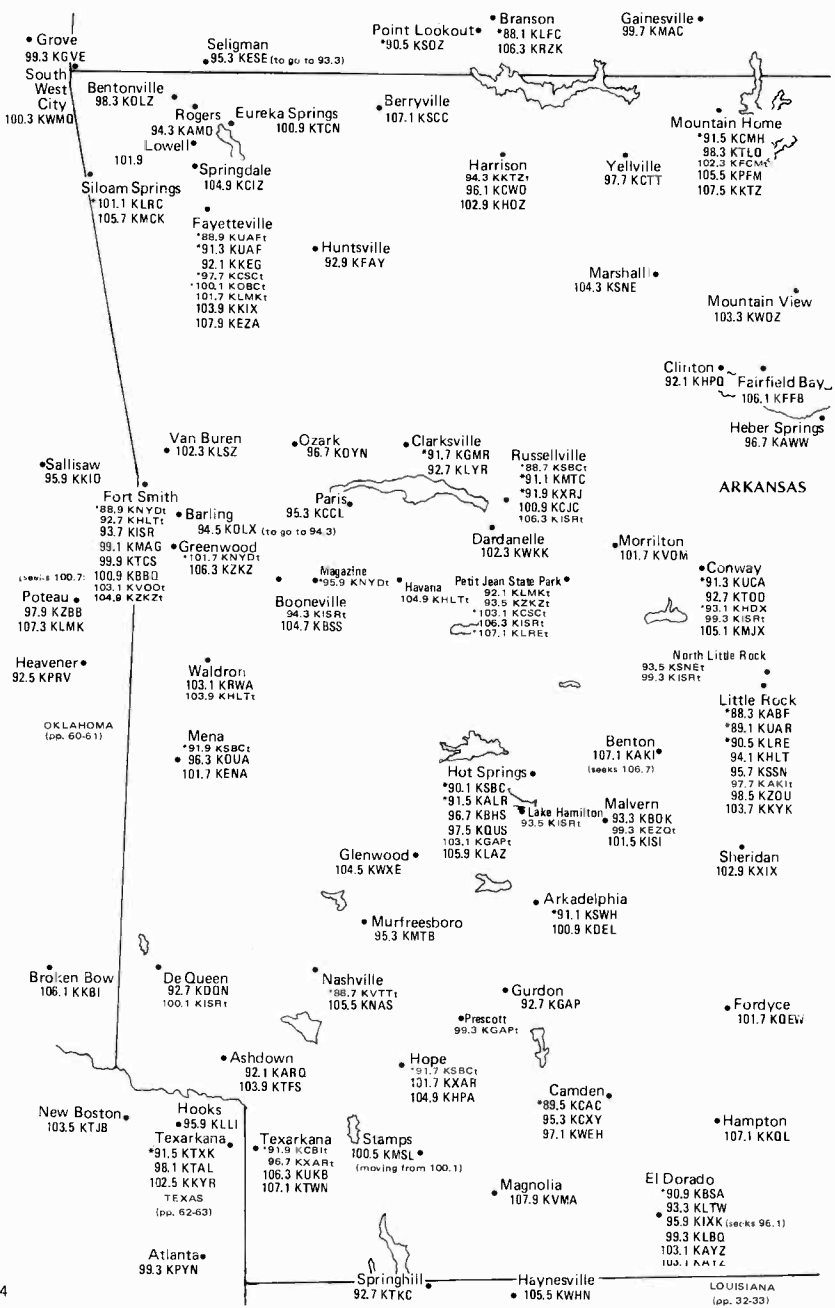

Houma
104.1 KHOM
104.9 KAJN
107.5 KCIL

Galliano
94.3 KBAU

Port Sulphur
106.7 KOLD

Buras-Triumph
94.1 KESN

Gulf of Mexico

ARKANSAS

TENNESSEE

KENTUCKY