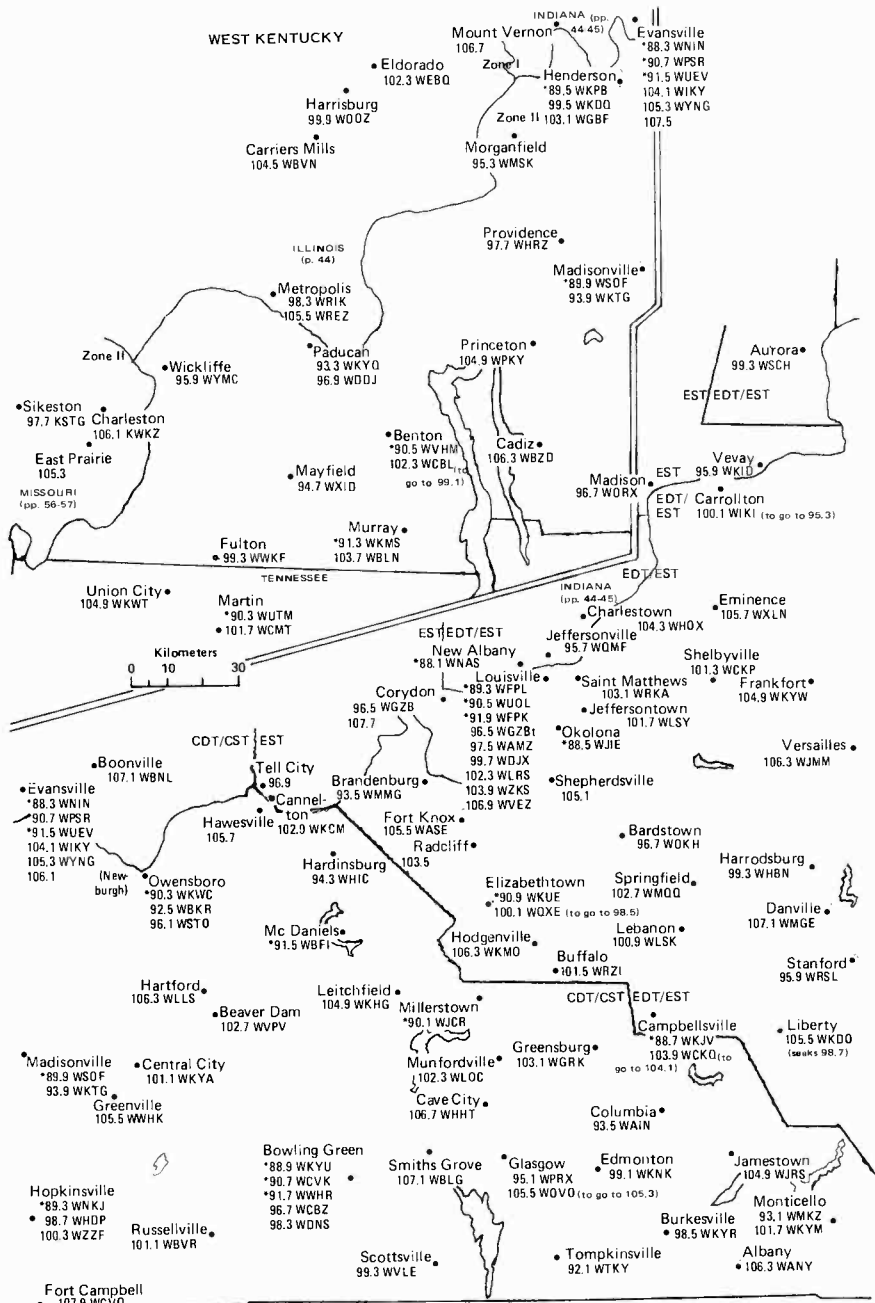

Houma
104.1 KHOM
104.9 KAJN
107.5 KCIL

Galliano
94.3 KBAU

Port Sulphur
106.7 KOLD

Buras-Triumph
94.1 KESN

Gulf of Mexico

ARKANSAS

TENNESSEE

KENTUCKY