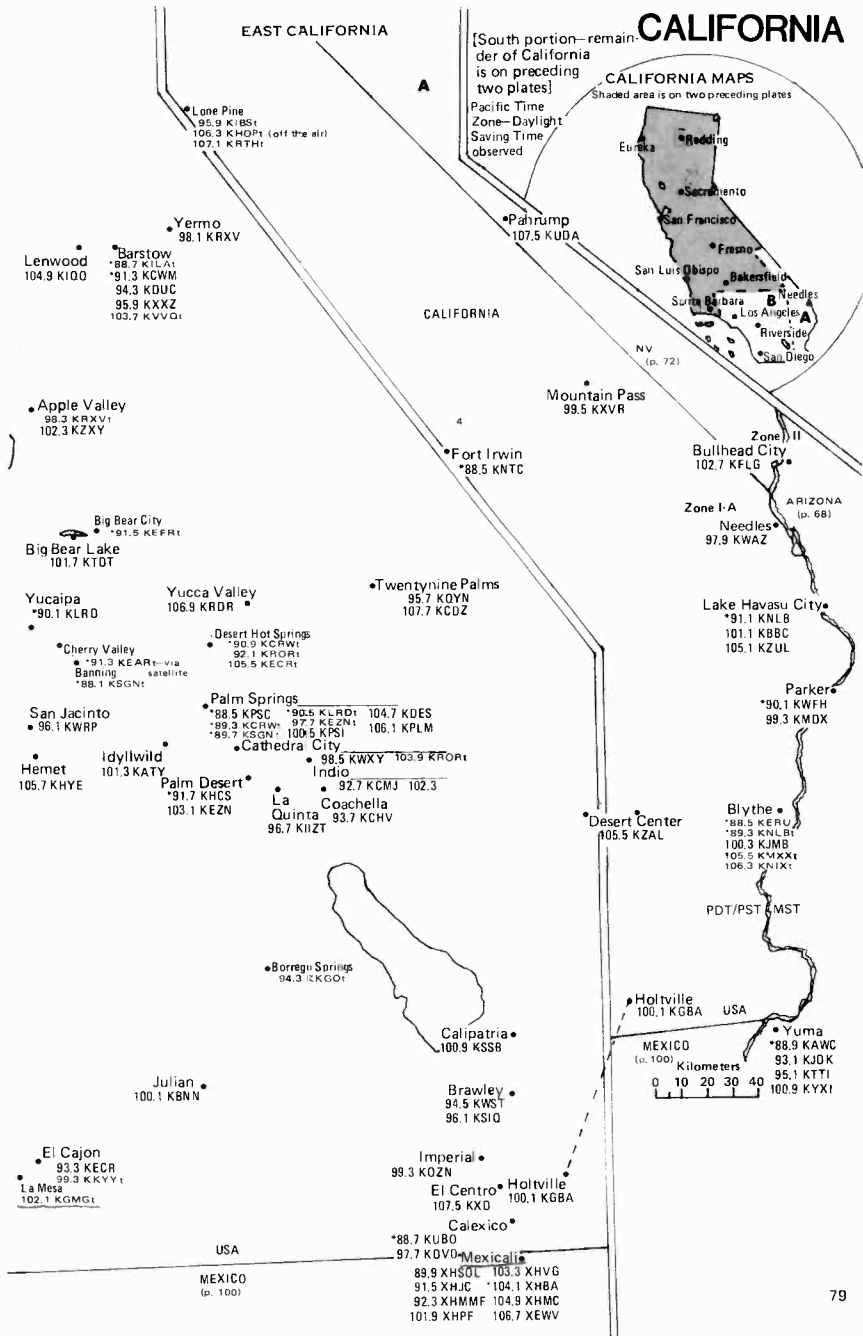

CALIFORNIA