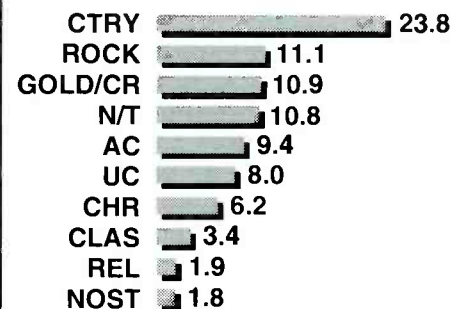

DEMOGRAPHIC RANKINGS

FORMAT REACH

Men 18-34	Women 18-34	Men 18-49	Women 18-49	Men 25-54	Women 25-54
1 KQRC-FM	1 KPRS-FM	1 KCFX-FM	1 KPRS-FM	1 KCFX-FM	1 KFKF-FM
2 KYYS-FM	2 KBEQ-FM	2 KYYS-FM	2 KFKF-FM	2 KYYS-FM	2 KLTH-FM
3 KCFX-FM	2 KFKF-FM	3 KQRC-FM	3 KBEQ-FM	3 WDAF-AM	3 KPRS-FM
4 KBEQ-FM	4 KYYS-FM	4 KPRS-FM	4 KLTH-FM	4 KMBZ-AM	4 WDAF-AM
5 KPRS-FM	5 KQRC-FM	5 KMBZ-FM	5 KCMO-FM	5 KPRS-FM	5 KCMO-FM
6 KMBZ-AM	6 KCFX-FM	6 KFKF-FM	5 KUDL-FM	6 KQRC-FM	6 KBEQ-FM
7 KFKF-FM	6 KMXV-FM	6 WDAF-AM	7 KCFX-FM	7 KFKF-FM	7 KUDL-FM
8 KMYX-FM	8 KUDL-FM	8 KBEQ-FM	8 KMXV-FM	8 KCMO-FM	8 KCFX-FM
9 KLTH-FM	9 KLTH-FM	9 KCMO-FM	9 WDAF-AM	9 KLTH-FM	9 KYYS-FM
10 KKCJ-FM	10 KKCJ-FM	10 KLTH-FM	10 KYYS-FM	10 KBEQ-FM	10 KMXV-FM