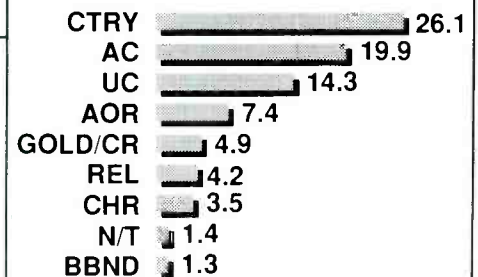

GREENSBORO - W S H P

DEMOGRAPHIC RANKINGS

FORMAT REACH

Men 18-34	Women 18-34	Men 18-49	Women 18-49	Men 25-54	Women 25-54
1 WKRR	1 WTQR	1 WTQR	1 WTQR	1 WTQR	1 WTQR
2 WTQR	2 WJMH	2 WKRR	2 WJMH	2 WKRR	2 WMAG
3 WJMH	3 WKRR	3 WJMH	3 WQMG-FM	3 WSJS	3 WWWB
4 WKZL	4 WQMG-FM	4 WSJS	4 WKRR	4 WJMH	4 WKRR
5 WSJS	5 WKSI	5 WKZL	5 WWWB	5 WKZL	5 WKZL
6 WQMG-FM	6 WKZL	6 WMOX-FM	6 WKSI	6 WMOX-FM	6 WQMG-FM
7 WKSI	7 WWWB	7 WQMG	7 WKZL	7 WFMX	7 WMOX-FM
8 WNEU	8 WPCM	8 WPCM	8 WMAG	8 WPCM	8 WJMH
9 WFMX	9 WMAG	9 WFMX	9 WMOX-FM	9 WQMG-FM	9 WKSI
10 WPCM	10 WMAX-FM	10 WWWB	10 WPCM	10 WWWB	10 WSJS