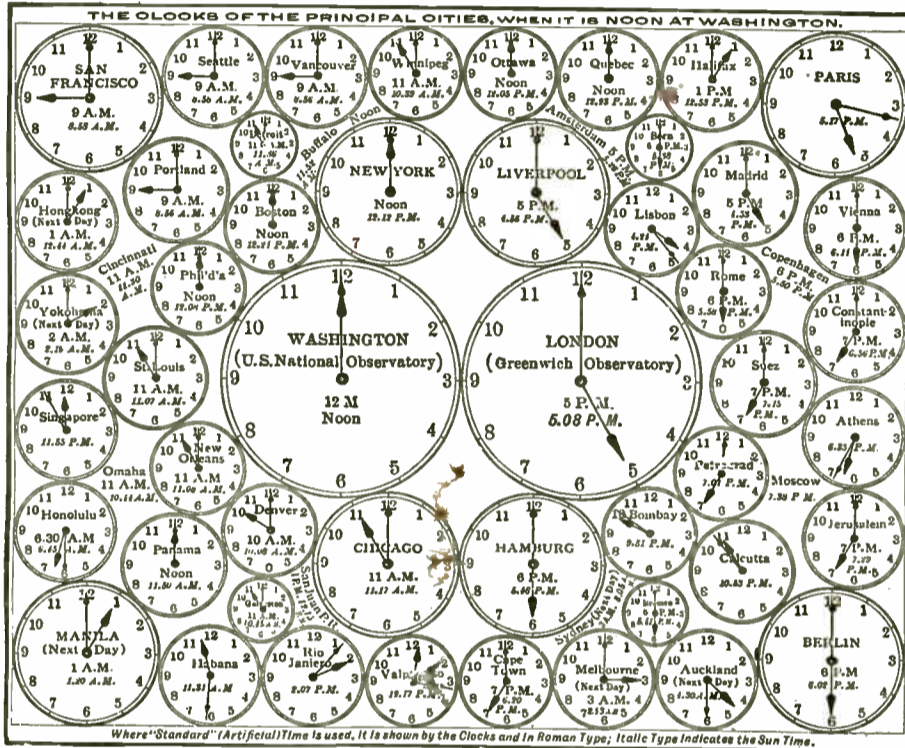

NPM	Pearl Harbor, Hawaii	5,000 Mi.	600-1,735
NPN	Guam	3,500 Mi.	600-17,350
NPO	Cavite, Philippines	5,000 Mi.	
NPP	Pekin, China	1,500 Mi.	600-17,350
NPU	Tutuila, Samoa	2,300 Mi.	600-4,540
NSS	Annapolis, U. S.	5,000 Mi.	
NVH	Ketchikan, Alaska	1,000 Mi.	6,970-17,145
NZR	Cayey, Porto Rico	3,000 Mi.	600-975-2,400
OHD	Vienna, Austria		9,145
OHL	Vienna, Austria		5,600
OJA	Helsingfors, Finland	500 Mi.	5,600
ONA	Banana, Belg. Congo	1,000 Mi.	600-1,800
OSM	Constantinople, Turkey		7,000
OUI	Hanover, Germany		15,000
OXA	Copenhagen, Den.		600
OXE	Lynby, Denmark		3,650
PCH	Scheveningen, Netherlands		600
PKB	Batavia, Dutch E. Indies		700
PKX	Bandoeng, Java		8,800
PKY	Malabar, Java	10,800 Mi.	9,000
POL	Lisbon, Portugal		600
POZ	Nauen, Germany		9,400
PRG	Prague, Czechoslovakia		4,600
PW	Havana, Cuba	1,000 Mi.	2,800
PWA	Havana, Cuba	1,000 Mi.	2,800
RAC	Petrograd, Russia	1,000 Mi.	2,500
RAI	Moscow, Russia	2,000 Mi.	5,000
RAJ	Moscow, Russia	2,500 Mi.	6,700
RAK	Nicolaiev, Russia	1,800 Mi.	3,500
RAL	Petrograd, Russia	1,000 Mi.	3,000
RBB	Tscheliabrnsk, Rus.	1,000 Mi.	3,000
RDK	Tiflis, Rus.	1,000 Mi.	2,500
SAJ	Karlsborg, Sweden		4,300
SOH	Rio de Janeiro, Brazil	1,000 Mi.	2,000
SPN	Fernando Noronha, Brazil	1,000 Mi.	600
TC	Abu Zabel, Egypt	2,500 Mi.	13,300
TH	Alexandria, Egypt		600
SXG	Athens, Greece		4,400
TFA	Reykjavik, Iceland		600
UA	Nantes, France	1,500 Mi.	2,800
UAL	Barrington Passage, Can.	2,000 Mi.	1,600
VCE	Cape Race, Canada		600
VCM	Belle Isle, Canada		600
VIA	Adelaide, Australia		600
VIF	Woodlark Isl., New Guinea	1,000 Mi.	600
VIM	Melbourne, Australia		600
VIS	Sydney, Australia	1,500 Mi.	600
VIT	Townsville, Australia	1,500 Mi.	600
VJZ	Rabaul, New Britain	2,000 Mi.	600
VKT	Nauru, Marshall Isl.	2,000 Mi.	600
VLA	Auckland, N. Z.	1,000 Mi.	500-2,000
VMG	Apia, Samoa		600
VNC	Capetown, Africa	350 Mi.	600
VND	Durban, So. Africa	250 Mi.	600
VNQ	Port Elizabeth, C. Town, Africa	400 Mi.	600
VPB	Colombo, Ceylon	390 Mi.	600
VPL	Trinidad, Trin.		600
VPN	Nassau, Bahamas		600
VPO	Barbados, West Indies		600
VPP	Belize, Br. Honduras		600
VPP	Mombasa, Kenya		1,650
VPW	Singapore, Malay	700 Mi.	600
VQI	Kingston, Jamaica		600
VQK	Gilbert Island, 1,000 Mi.		600
VTC	Basrag, Iraq	1,000 Mi.	600
VTP	Port Blair, India		600
VTR	Rangoon, India		600
VWB	Bombay, India		600
VWC	Calcutta, India		600
VWK	Karachi, India		2,000
VWM	Madras, India		600
WCC	Marion, Mass.		300-1,800
WCI	Tuckerton, N. J.	4,000 Mi.	16,700
WGG	Tuckerton, N. J.	4,000 Mi.	15,900
WII	New Brunswick, N. J., U. S.		13,550
WNU	New Orleans, La.	1,500 Mi.	600-6,240
WQK	St. James (Rocky Point), N. Y.	4,000 Mi.	16,465
WQL	Coram Hill (Rocky Point), N. Y., U. S.		4,000 Mi. 19,000
WRQ	Mattapoisett, Mass.		13,900
WRT	New Brunswick, N. J., U. S.		11,500
WSE	New York, N. Y., U. S.		1,600
WSO	Marion, Mass., U. S.		300-2,500
WUW	Manila, Philippine Islands		11,620
WUH	Llanquihue, Chile	2,000 Mi.	3,500
WUJ	Ft. S. Houston, Tex.	1,500 Mi.	3,100-9,500
WVU	Manila, Philippine Islands		600
WXL	Iditarod, Alaska		600-3,500
WZO	Fort Bliss, Texas	2,000 Mi.	
XNP	Canton, China	1,300 Mi.	1,600
XOC	Wuchang, China	1,300 Mi.	1,600
XOW	Foochow, China	1,300 Mi.	1,600
XPK	Pekin, China	1,300 Mi.	1,600
XQL	Kaigan, China	1,300 Mi.	1,600
XSG	Wuhsung, China	1,300 Mi.	1,600
YF	Toulouse, France		1,850
YG	Tours, France		5,300

WORLD RADIO STATIONS ALPHABETICAL BY TOWNS