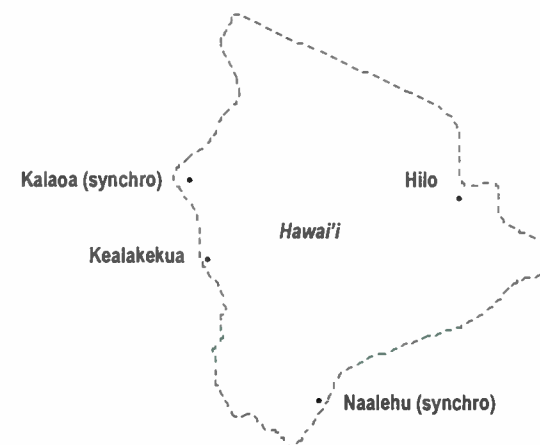

(All patterns U1 Day/
Night.)

550 kHz - Wailuku,
5000/5000

570 kHz - Lihue,
1000/1000

590 kHz - Honolulu,
7500/7500

620 kHz - Hilo,
5000/5000, Kalaoa,
10,000/1000 (synchro
with Hilo), Naalehu,
5000/5000(synchro
with Hilo)

650 kHz - Honolulu,
10000/10000

670 kHz - Hilo,
5000/5000

690 kHz - Honolulu,
10000/10000

720 kHz - Eleehe,

760 kHz - Honolulu,
10000/10000

790 kHz - Kealahou,
5000/5000

830 kHz - Honolulu,
10000/10000

850 kHz - Hilo,
5000/5000

880 kHz - Honolulu,
2000/2000

900 kHz - Kahului,
5000/5000

940 kHz - Waipahu, -
10000/10000

990 kHz - Honolulu,
5000/5000

1040 kHz - Honolulu,
5000/5000

1060 kHz - Hilo, HI
5000/5000

1080 kHz - Honolulu,
5000/5000

1110 kHz - Kihei,
5000/5000

1130 kHz - Honolulu,
1000/1000

1180 kHz - Honolulu,
1000/1000

1210 kHz - Honolulu,
1000/1000

1270 kHz - Honolulu,
5000/5000

1370 kHz - Pearl City,
6200/6200

1420 kHz - Honolulu,
5000/5000

1460 kHz - Honolulu,
5000/5000

1500 kHz - Honolulu,
10000/10000

1540 kHz - Honolulu,
5000/5000

1570 kHz - Haiku,
15000/15000

State of Hawai'i