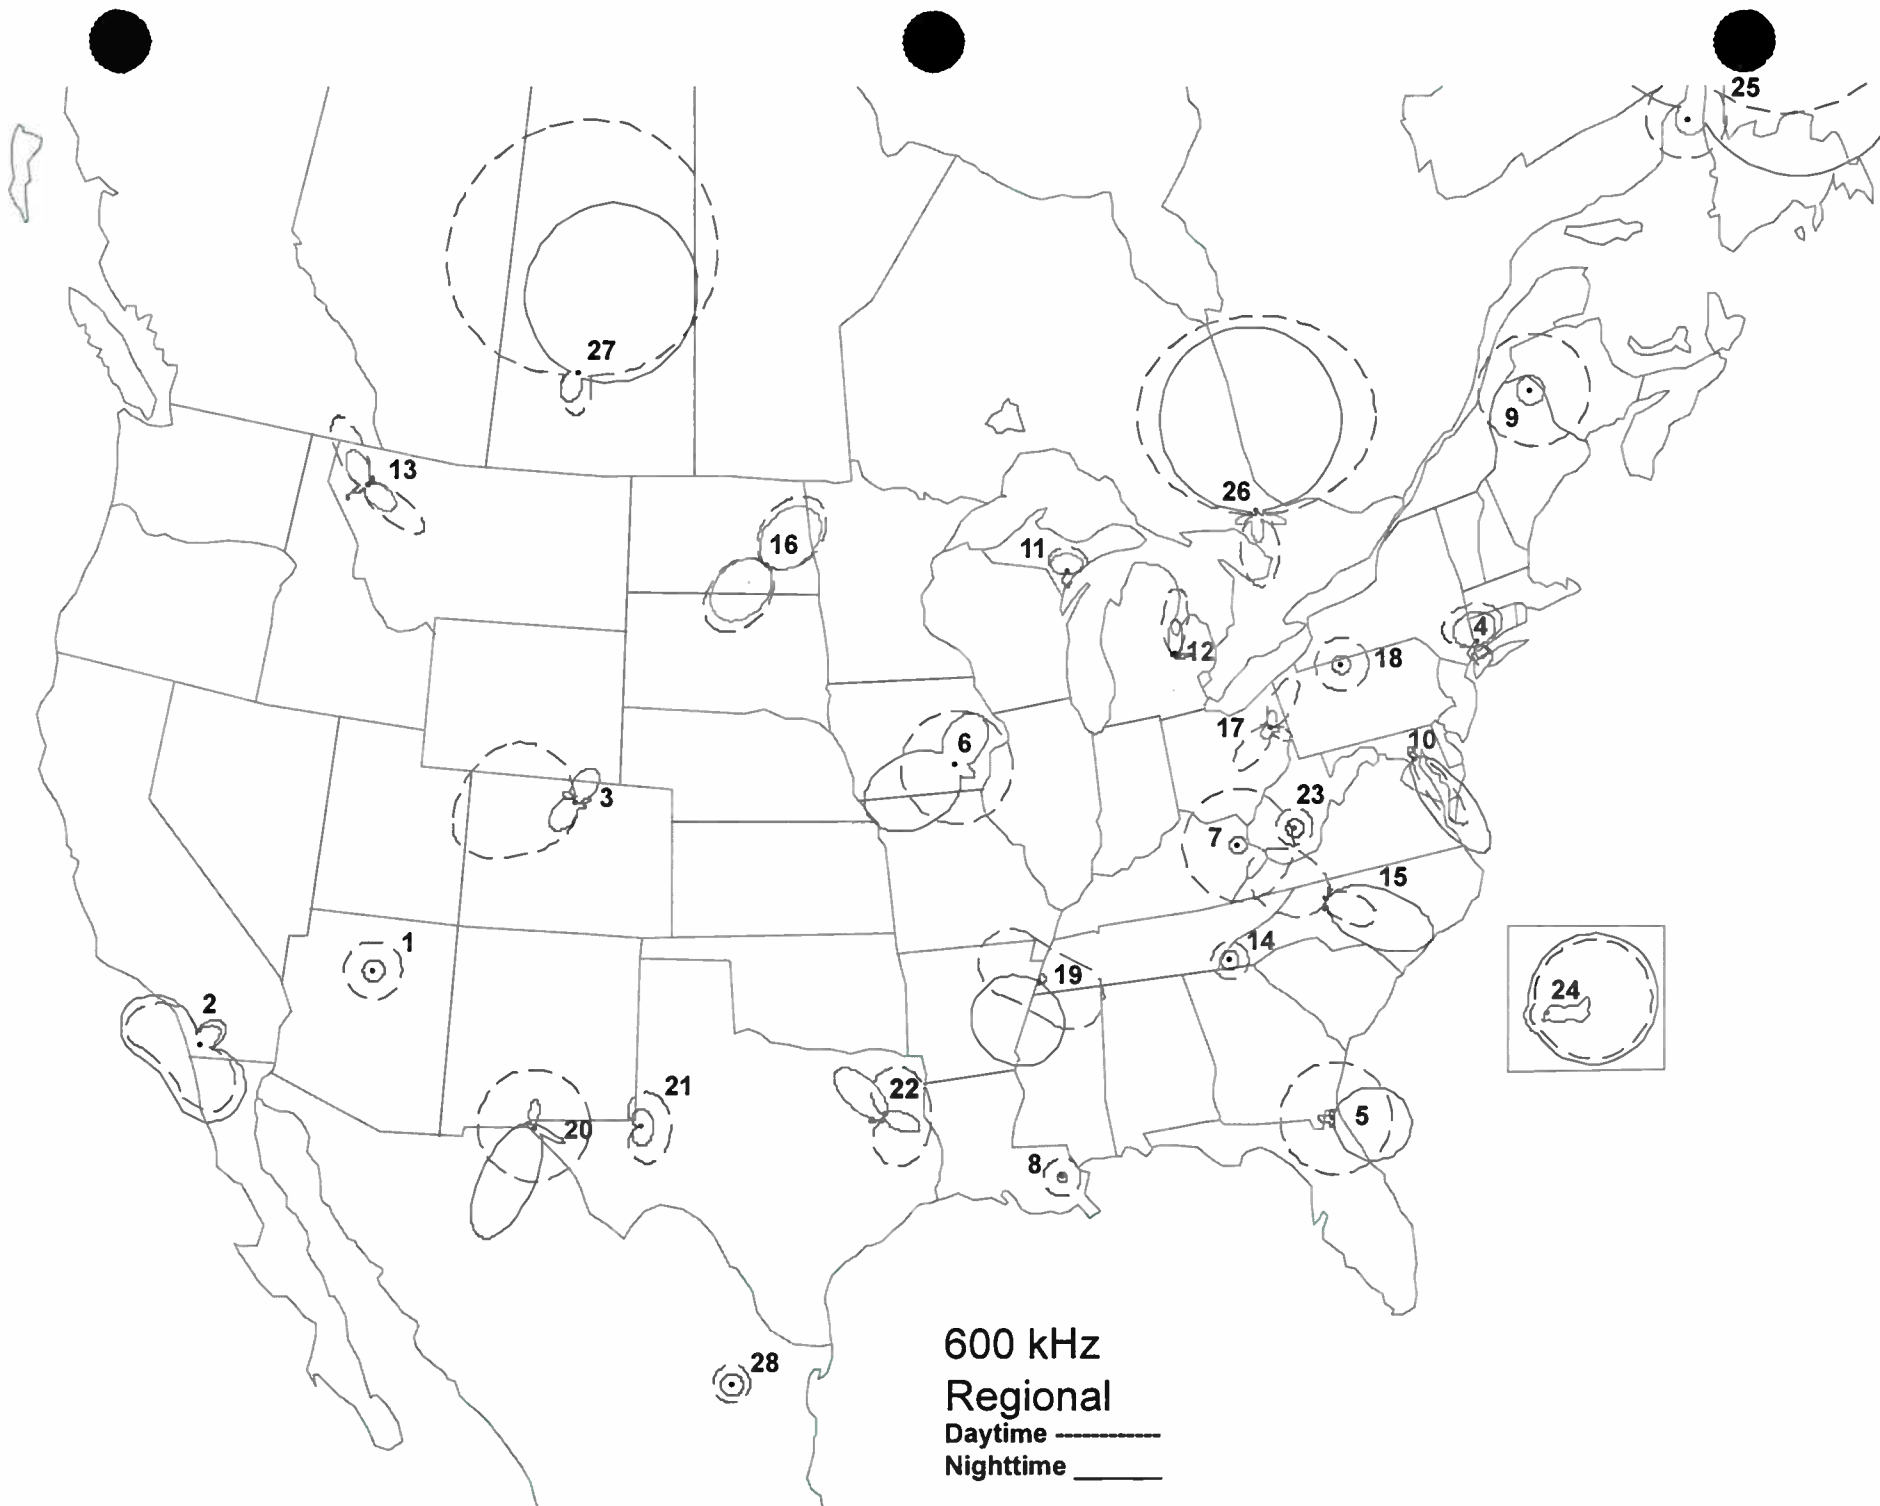

550 kHz

- Anchorage, AK
- 2 Phoenix, AZ
- 3 Bakersfield, CA
- 4 Breen, CO
- 5 Craig, CO
- 6 Orange Park, FL
- 7 Gainesville, GA
- Wailuku, HI
- 8 Salina, KS
- 9 Saint Louis, MO
- 10 Butte, MT
- 11 Buffalo, NY
- 12 Pinehurst, NC
- 13 Statesville, NC
- 14 Bismarck, ND
- 15 Cincinnati, OH
- 16 Corvallis, OR
- 17 Pawtucket, RI
- 18 Midland, TX
- 19 San Antonio, TX
- 20 Waterbury, VT
- 21 Harrisonburg, VA
- 22 Blaine, WA
- 23 Wausau, WI
- 24 Ponce, PR
- 25 Ciudad Cuauhtemoc, CH

580 kHz

- 1 Tuskegee, AL
- Petersburg, AK
- 2 Marana, AZ
- 3 Fresno, CA
- 4 Montrose, CO
- 5 Orlando, FL
- 6 Augusta, GA
- 7 Nampa, ID
- 8 Urbana, IL
- 9 Topeka, KS
- 10 Alexandria, LA
- 11 Worcester, MA
- 12 Traverse City, MI
- 13 Tupelo, MS
- 14 Anaconda, MT
- 15 West Jefferson, NC
- 16 Ashland, OR
- 17 Harrisburg, PA
- 18 Hot Springs, SD
- 19 Rockwood, TN
- 20 Lubbock, TX
- 21 Lynchburg, VA
- 22 Charleston, WV
- 23 La Crosse, WI
- 24 San Juan, PR
- 25 Edmonton, AB
- 26 Ottawa, ON
- 27 Windsor, ON
- 28 Chihuahua, CH
- 29 Piedras Negras, CI
- 30 Ciudad Victoria, TA

600 kHz

- 1 Flagstaff, AZ
- 2 San Diego, CA
- 3 Wellington, CO
- 4 Bridgeport, CT
- 5 Jacksonville, FL
- 6 Cedar Rapids, IA
- 7 Paintsville, KY
- 8 New Orleans, LA
- 9 Caribou, ME
- 10 Baltimore, MD
- 11 Escanaba, MI
- 12 Flint, MI
- 13 Kalispell, MT
- 14 Murphy, NC
- 15 Winston-Salem, NC
- 16 Jamestown, ND
- 17 Salem, OH
- 18 Coudersport, PA
- 19 Memphis, TN
- 20 El Paso, TX
- 21 Kermit, TX
- 22 Tyler, TX
- 23 Richwood, WV
- 24 Mayagüez, PR
- 25 Saint Anthony, NF
- 26 North Bay, ON
- 27 Saskatoon, SK
- 28 Monterrey, NL