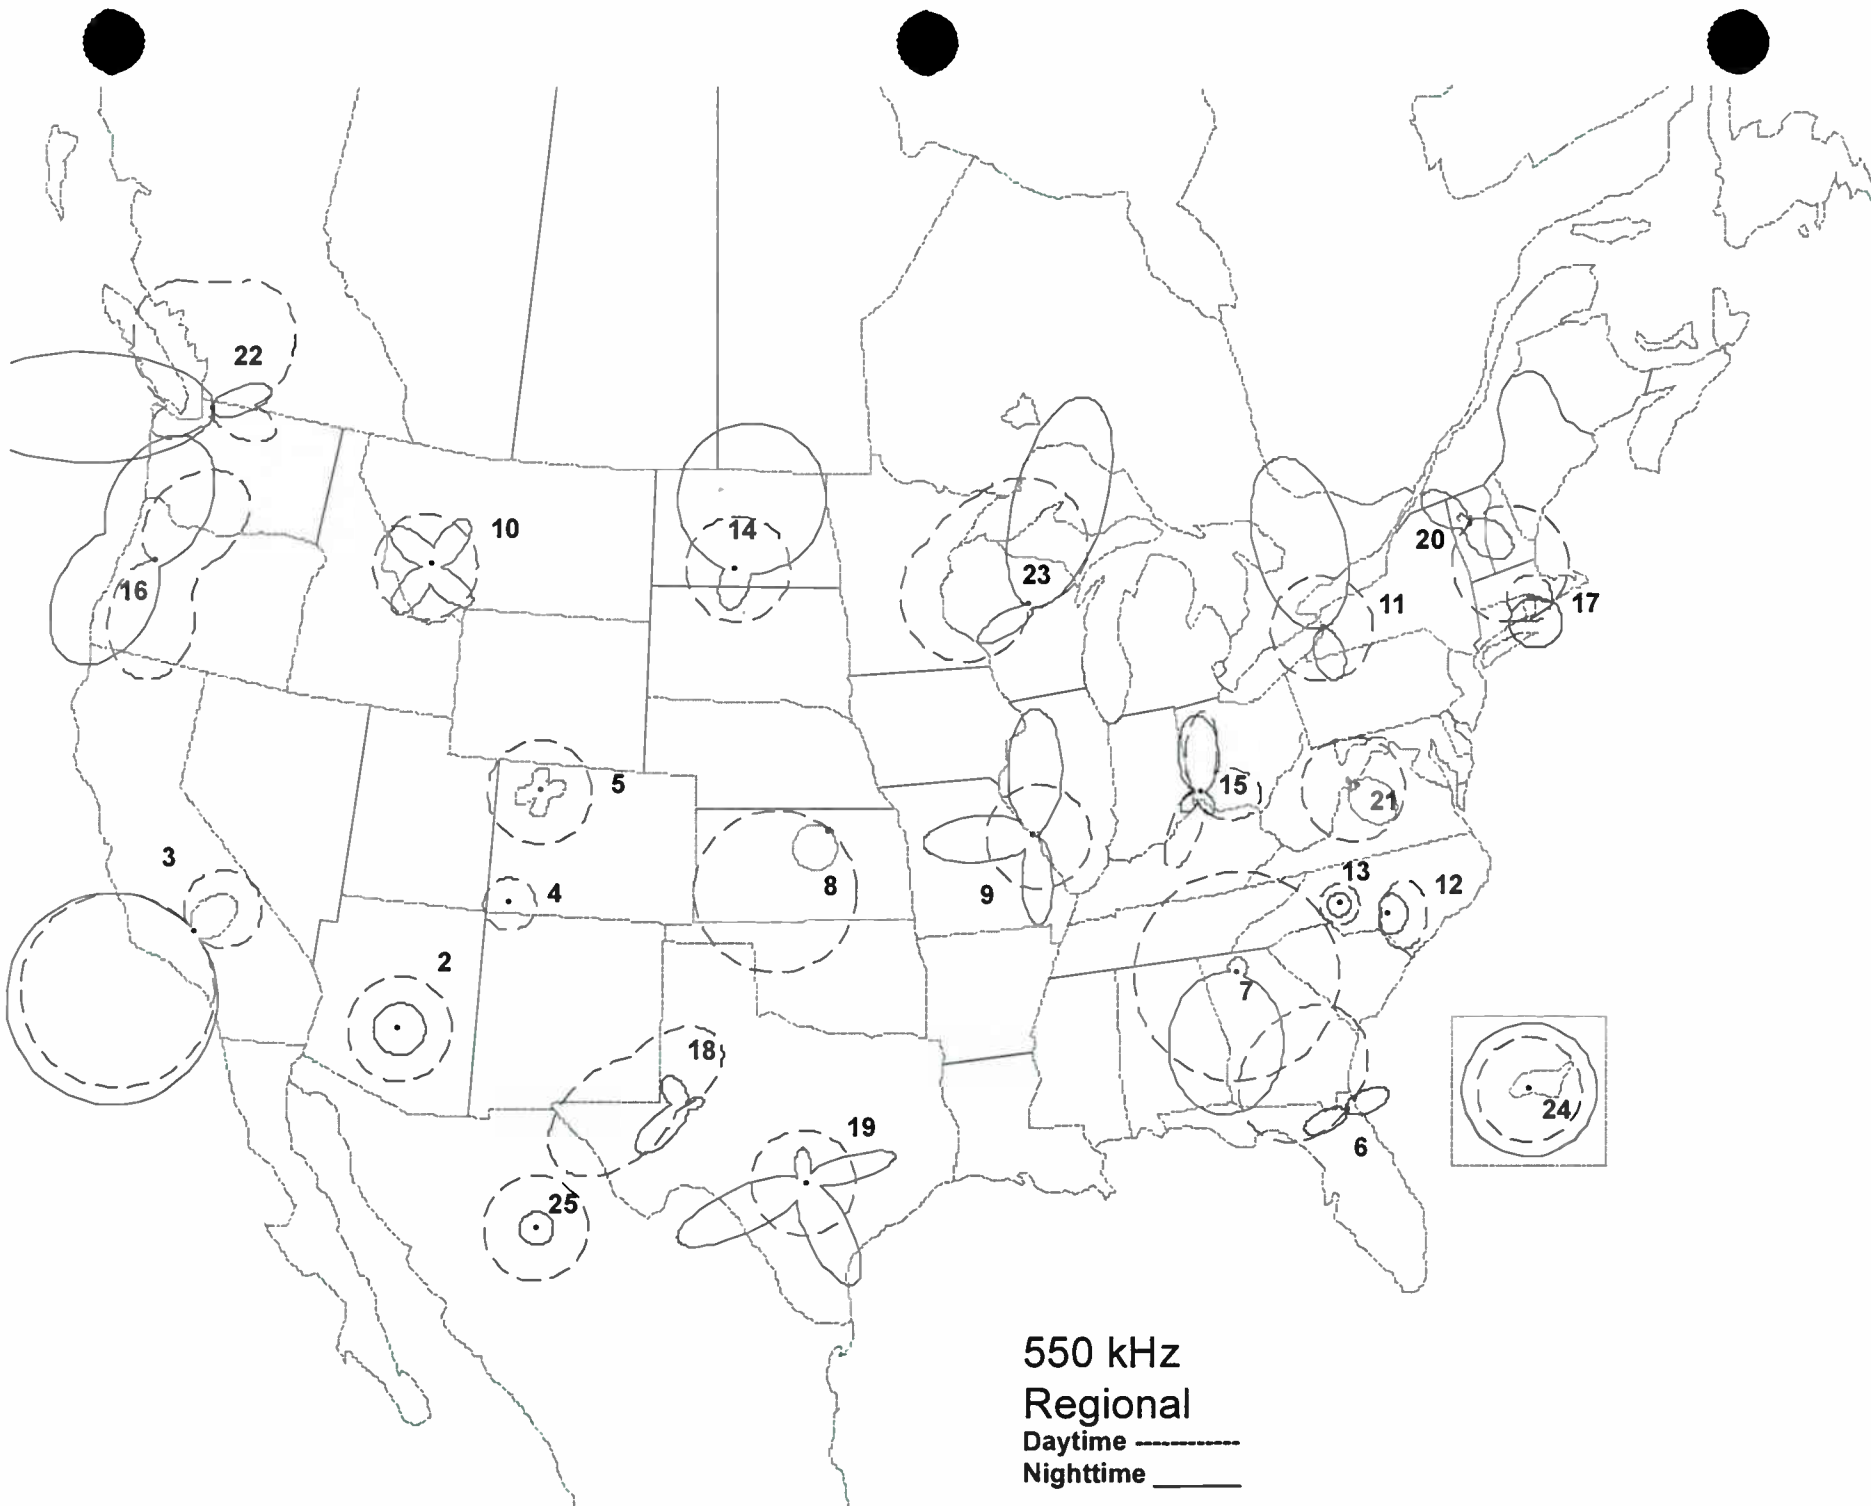

530 kHz

- 1 Brampton, ON

540 kHz

- 2 Daphne, AL
- 3 Carmel Valley, CA
- 4 Redding, CA
- 5 Pine Hills, FL
- 6 Columbus, GA
- 7 Fort Dodge, IA
- 8 Monroe, LA
- 9 Pokomoke City, MD
- 10 Sauk Rapids, MN
- 11 Las Vegas, NM
- 12 Islip, NY
- 13 Sylva, NC
- 14 Wendell-Zebulon, NC
- 15 Canonsburg, PA
- 16 Florence, SC
- 17 Clarksville, TN
- 18 Ferris, TX
- 19 Delta, UT
- 20 Richlands, VA
- 21 Jackson, WI
- 22 Grande Anse, NB
- 23 Grand Falls-Windsor, NF
- 24 Windsor, ON
- 25 Regina, SK
- 26 Tijuana, BN
- 27 Monterrey, NL
- 28 San Luis Potosí, SLP

550 kHz

- Anchorage, AK
- 2 Phoenix, AZ
- 3 Bakersfield, CA
- 4 Breen, CO
- 5 Craig, CO
- 6 Orange Park, FL
- 7 Gainesville, GA
- Wailuku, HI
- 8 Salina, KS
- 9 Saint Louis, MO
- 10 Butte, MT
- 11 Buffalo, NY
- 12 Pinehurst, NC
- 13 Statesville, NC
- 14 Bismarck, ND
- 15 Cincinnati, OH
- 16 Corvallis, OR
- 17 Pawtucket, RI
- 18 Midland, TX
- 19 San Antonio, TX
- 20 Waterbury, VT
- 21 Harrisonburg, VA
- 22 Blaine, WA
- 23 Wausau, WI
- 24 Ponce, PR
- 25 Ciudad Cuauhtemoc, CH

580 kHz

- 1 Tuskegee, AL
- Petersburg, AK
- 2 Marana, AZ
- 3 Fresno, CA
- 4 Montrose, CO
- 5 Orlando, FL
- 6 Augusta, GA
- 7 Nampa, ID
- 8 Urbana, IL
- 9 Topeka, KS
- 10 Alexandria, LA
- 11 Worcester, MA
- 12 Traverse City, MI
- 13 Tupelo, MS
- 14 Anaconda, MT
- 15 West Jefferson, NC
- 16 Ashland, OR
- 17 Harrisburg, PA
- 18 Hot Springs, SD
- 19 Rockwood, TN
- 20 Lubbock, TX
- 21 Lynchburg, VA
- 22 Charleston, WV
- 23 La Crosse, WI
- 24 San Juan, PR
- 25 Edmonton, AB
- 26 Ottawa, ON
- 27 Windsor, ON
- 28 Chihuahua, CH
- 29 Piedras Negras, CI
- 30 Ciudad Victoria, TA