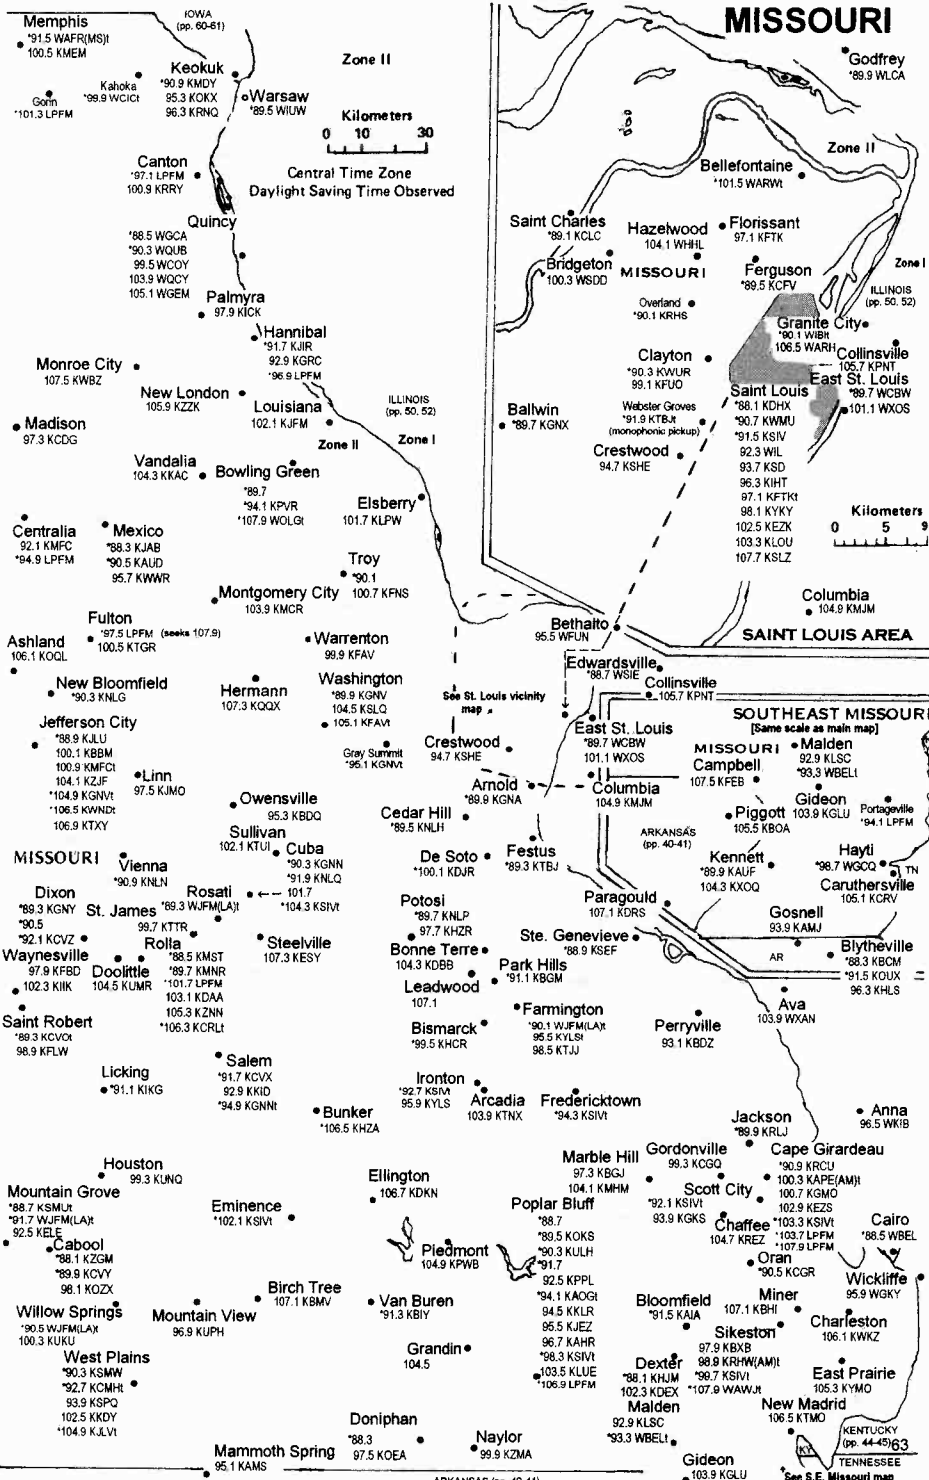

Pine Ridge
*88.3 KVKR
93.7 KVAR

Martin
*102.5 KZSD

Rosebud
*88.1 KOYA
*91.9

Mission
100.7 KLGH

Gordon
*95.5 KSDZ

Merriman
*91.5 KRNE

Crookston
*96.1 KINI

Chadron
*89.3 WAFR(MS)
*90.5
*91.9 KONE
94.7 KGNB
97.5 KQSK
103.1 KSLT
*105.3 KPNT