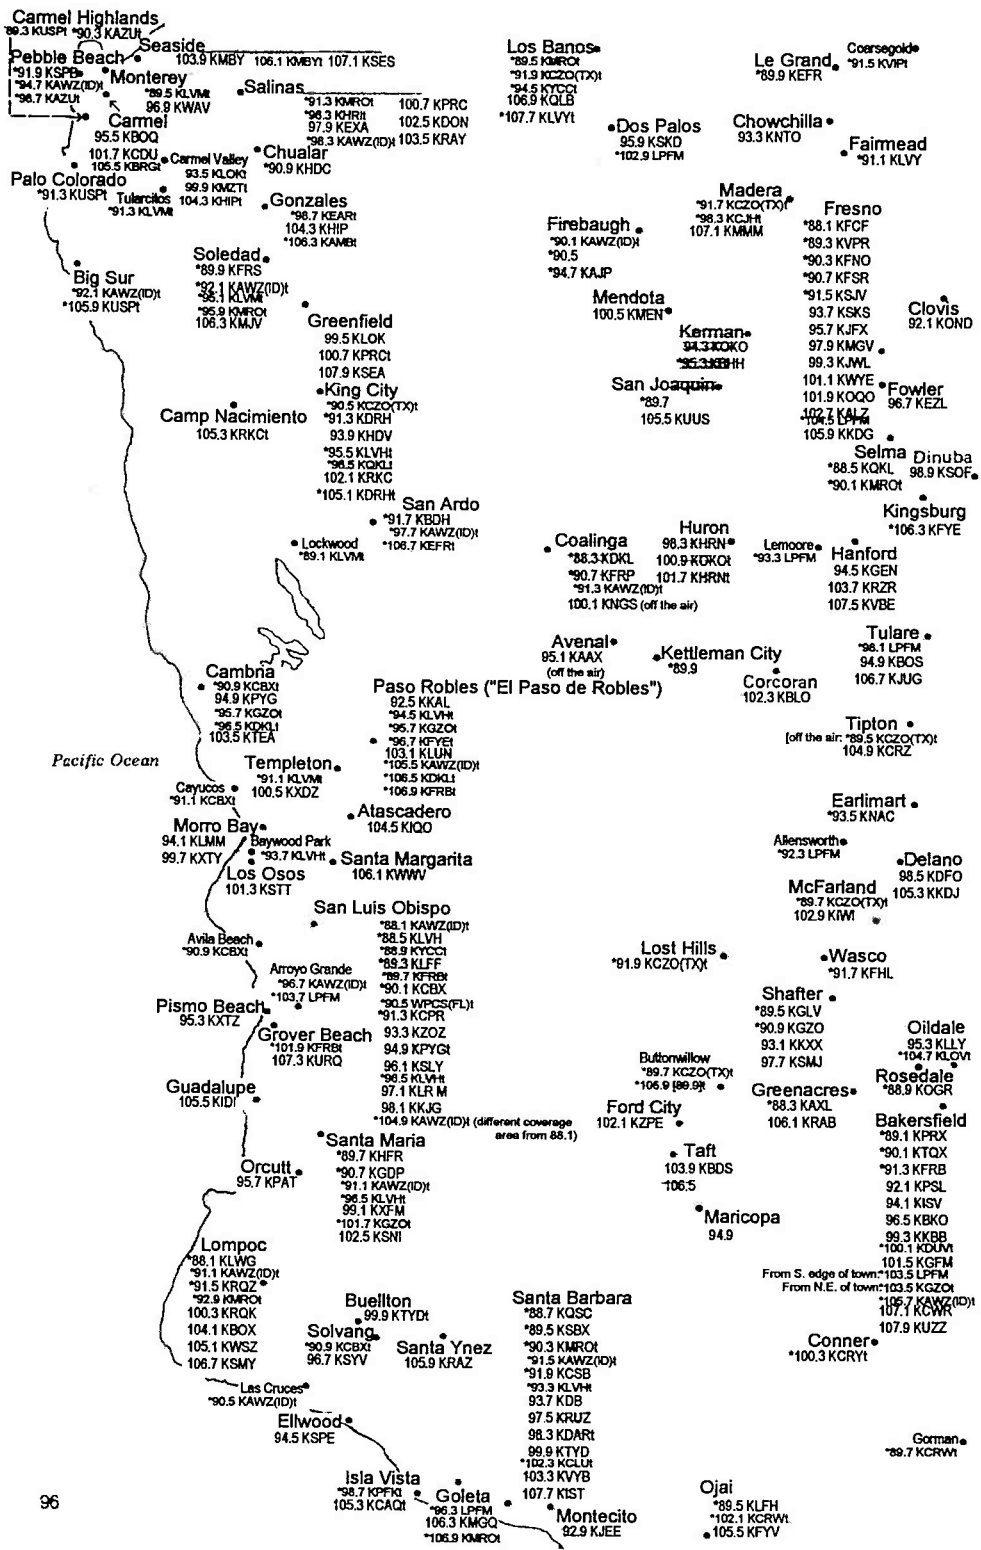

CALIFORNIA

[Central portion—the remainder of California is on the two preceding plates and the following plate]

Pacific Time Zone:
Daylight Saving
Time observed

NEVADA
(pp. 90-91)

Zone I-A Zone II

- **Oakhurst**
103.1 KAAT
104.3 KAATI
- **North Fork**
107.9 KZOL
- **Indian Lakes Estates**
103.5 KAATI
- **Auberry**
105.1 KLEB
- **Orange Cove**
100.3 KMAK
- **Woodlake**
90.5 KJFW
104.1 KFRR
- **Visalia**
88.9 KDUV *101.5 LPFM
89.7 KARB *105.3 KAWZ(D)
92.9 KFSS
94.1 LPFM
96.1 KSLK
- **Lindsay** 97.1 KSEJ
103.3 KZPO
- **East Porterville**
100.5 KMQA
- **Porterville**
89.5 KGCZ(TX)
91.9 KEARI
98.1 LPFM
93.7 KIOO
105.7 KOKLI
- **Woody**
91.9 KEFRI
- **Kemville**
91.1 KAWZ(D)
95.9 KFRB
102.5 KONQ
- **Woford Heights**
101.9 KGGK
- **Lake Isabella**
88.3 KEFX(D)
95.9 KGCZ
104.5 KVLJ
- **Edison** 89.5 KLOV(OR)
• **Bena** 90.7 KAWZ(I D)
• **Havilah** 100.7 KEFX(D)
- **Arvin** 92.5 KMVX
- **Tehachapi**
88.3 KEARI
88.7 KYLU
95.9 KGBM
100.1 KKZZ
103.1 KTFI
- **Double Mountain**
91.7 KEARI
- **Mojave**
88.1 KCORV
97.7 KVVS
- **Randsburg** 89.7 KGBM
- **California City**
99.3 KZIC
106.9 KCEL
- **North Edwards**
88.5 KMBT
102.3 LPFM
- **Rosamond**
89.5 KMBT
90.3 KGCZ
93.5 KLKX
99.7 KOCZ
105.5 KOSS
- **Three Points**
103.9 KCACI
- **Hungry Valley**
99.7 KCACI
- **Mammoth Mountain**
92.5 KSRWI
94.9 KWTM
- **Mammoth Lakes**
89.9 KNIS
96.5 KSRWI
106.5 KMMT
- **Tom's Place**
95.3 KUNRI
- **Chalfont Valley**
105.7 KWTM
- **Little Fish Lake Valley**
96.9 KWTW
- **Bishop**
88.1 KAWZ(D)
88.5 KWTW
89.5 KNIS
90.1 KLOV(OR)
90.9 KUNRI
91.3 WJFM(LA)
91.7 KGCZ(TX)
100.7 KBS
106.9 KWTM
- **Big Pine**
88.9 KNIS
93.3 KRHV
- **Independence**
92.5 KSRW
97.7 KIBS
- **Lone Pine**
94.3 LPFM
95.9 KIBS
97.1 KWTW
101.3 KFRM
107.1 KRRT
- **Cartago**
102.9 KWTY
- **Olancho**
90.1 KAWZ(D)
95.1 KWTW
98.3 KZIC
- **Haiwee**
97.3 KSRWI
- **China Lake**
88.1 KLRD
88.1 KOPR
90.5 KEARI
88.7 KVCR
90.9 KAWZ(D)
91.1 KFRJ
91.3 KGCZ(TX)
94.3 KRTH
91.9 KWTD
98.7 KMZT
92.7 KZIQ
99.3 KLCST
99.7 KSRWI
100.1 KGMX
102.7 KSSI
104.9 KLOA
105.5 KOST
107.1 KCRSV
- **Johannesburg**
100.9 KRAJ
103.9 KEDD (seeks move to Edwards, CA)
- **Helloran Springs**
100.7 KWTM