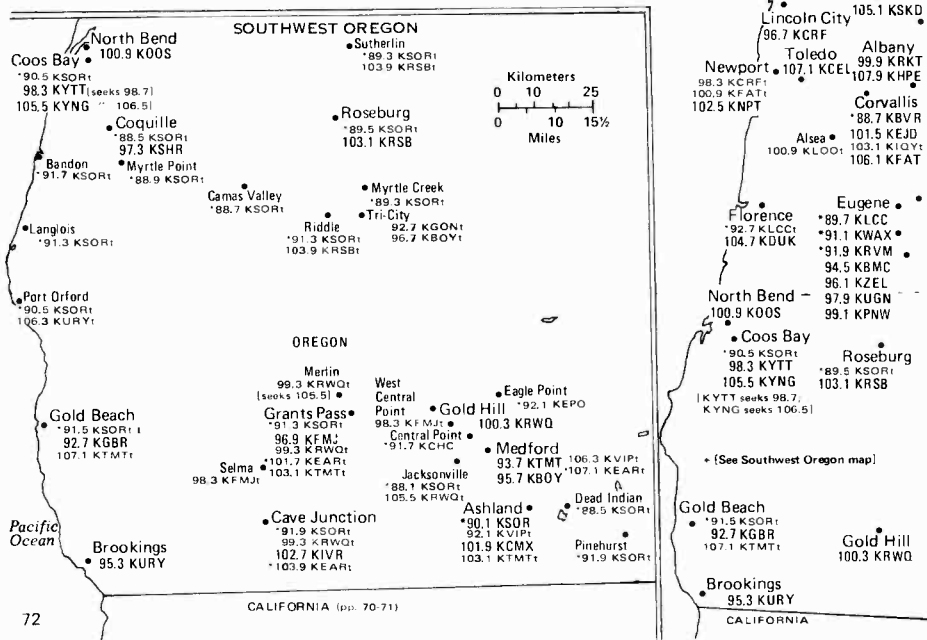

# IDAHO-MONTANA-WYOMING

CANADA\*  
(pp. 76-77)

\* SASKATCHEWAN \*

Havre •  
90.1 KNOG  
92.5 KPQX  
95.1 KXEI

Chinook  
101.3 KRYK

Malta  
100.1 KMMR

Opheim  
101.7 KYZZ:

Scobey  
95.7 KCGM