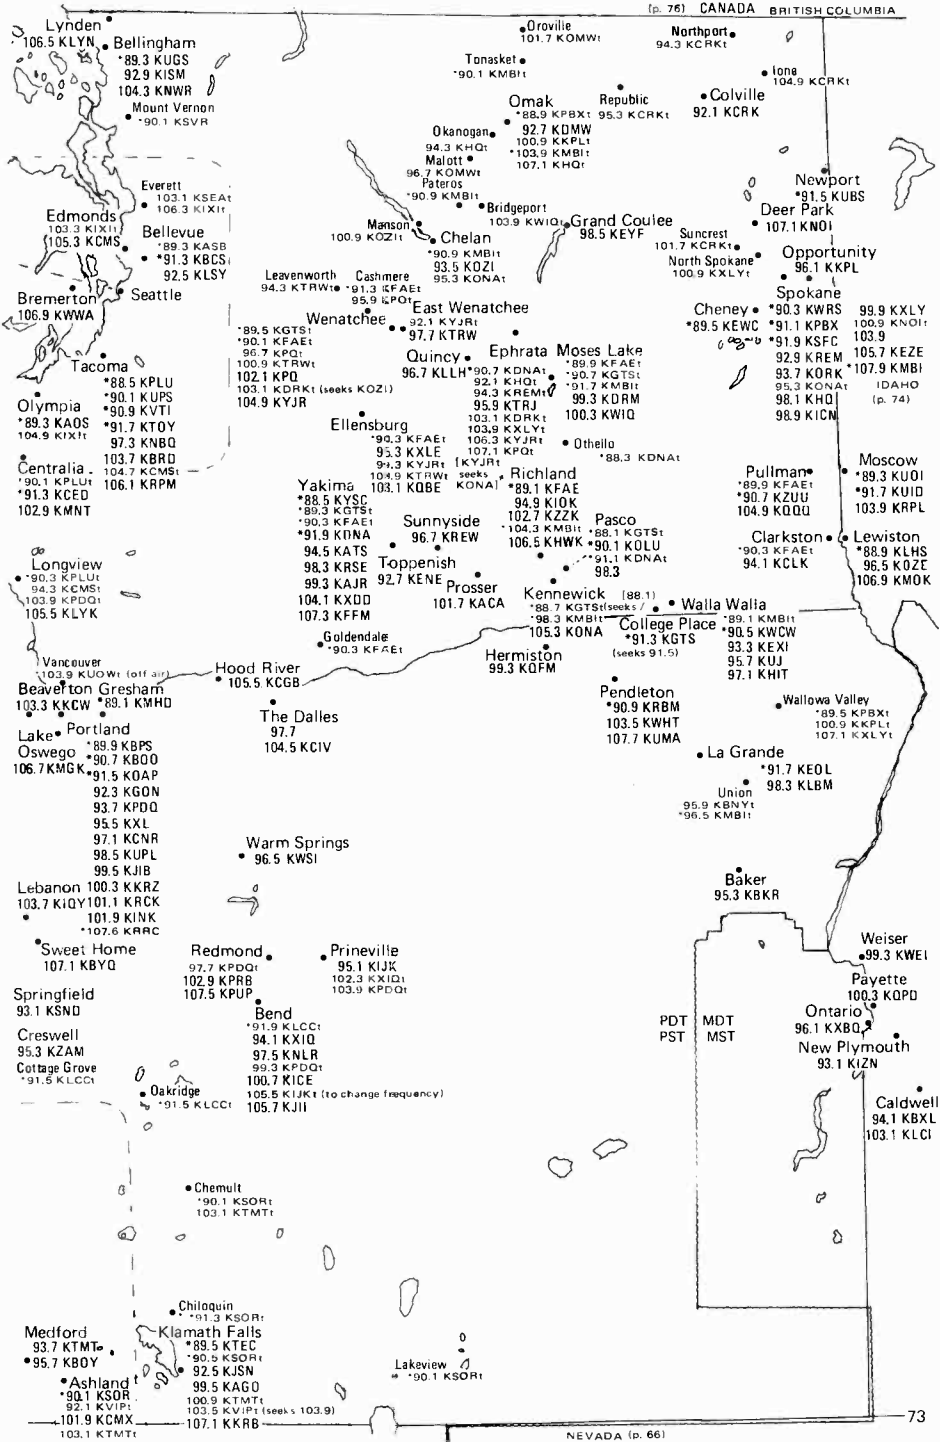

# IDAHO-MONTANA-WYOMING

CANADA\*  
(pp. 76-77)

\* SASKATCHEWAN \*

Havre •  
90.1 KNOG  
92.5 KPQX  
95.1 KXEI

Chinook  
101.3 KRYK

Malta  
100.1 KMMR

Opheim  
101.7 KYZZ:

Scobey  
95.7 KCGM