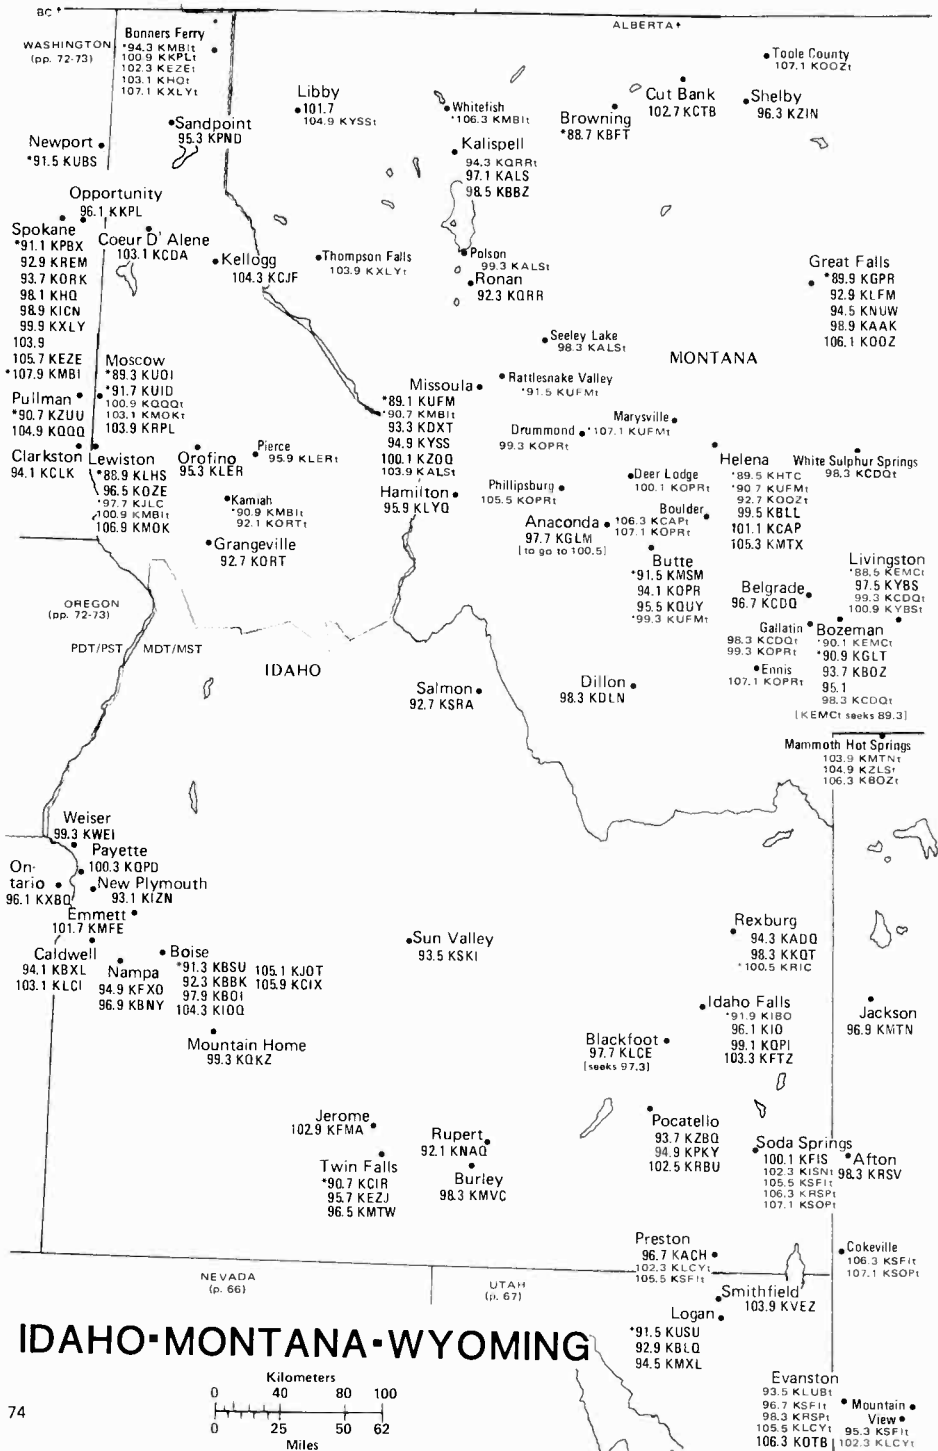

# IDAHO-MONTANA-WYOMING

CANADA\*  
(pp. 76-77)

\* SASKATCHEWAN \*

Havre •  
90.1 KNOG  
92.5 KPQX  
95.1 KXEI

Chinook  
101.3 KRYK

Malta  
100.1 KMMR

Opheim  
101.7 KYZZ:

Scobey  
95.7 KCGM