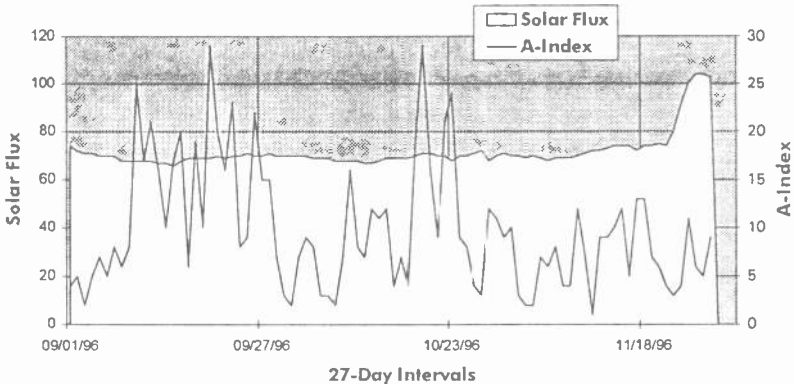

SOLAR FLUX & A-INDEX: SEP-NOV '96