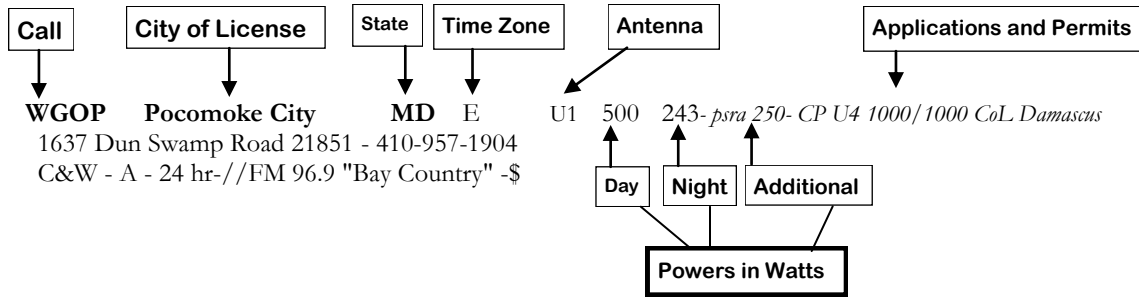

# How to read the AM Radio Log

**WGOP**    **Pocomoke City**    **MD**    **E**    **U1 500 243-psra 250-CP U4 1000/1000 CoL Damascus**  
 1637 Dun Swamp Road 21851 - 410-957-1904  
 C&W - A - 24 hr-//FM 96.9 "Bay Country" -\$