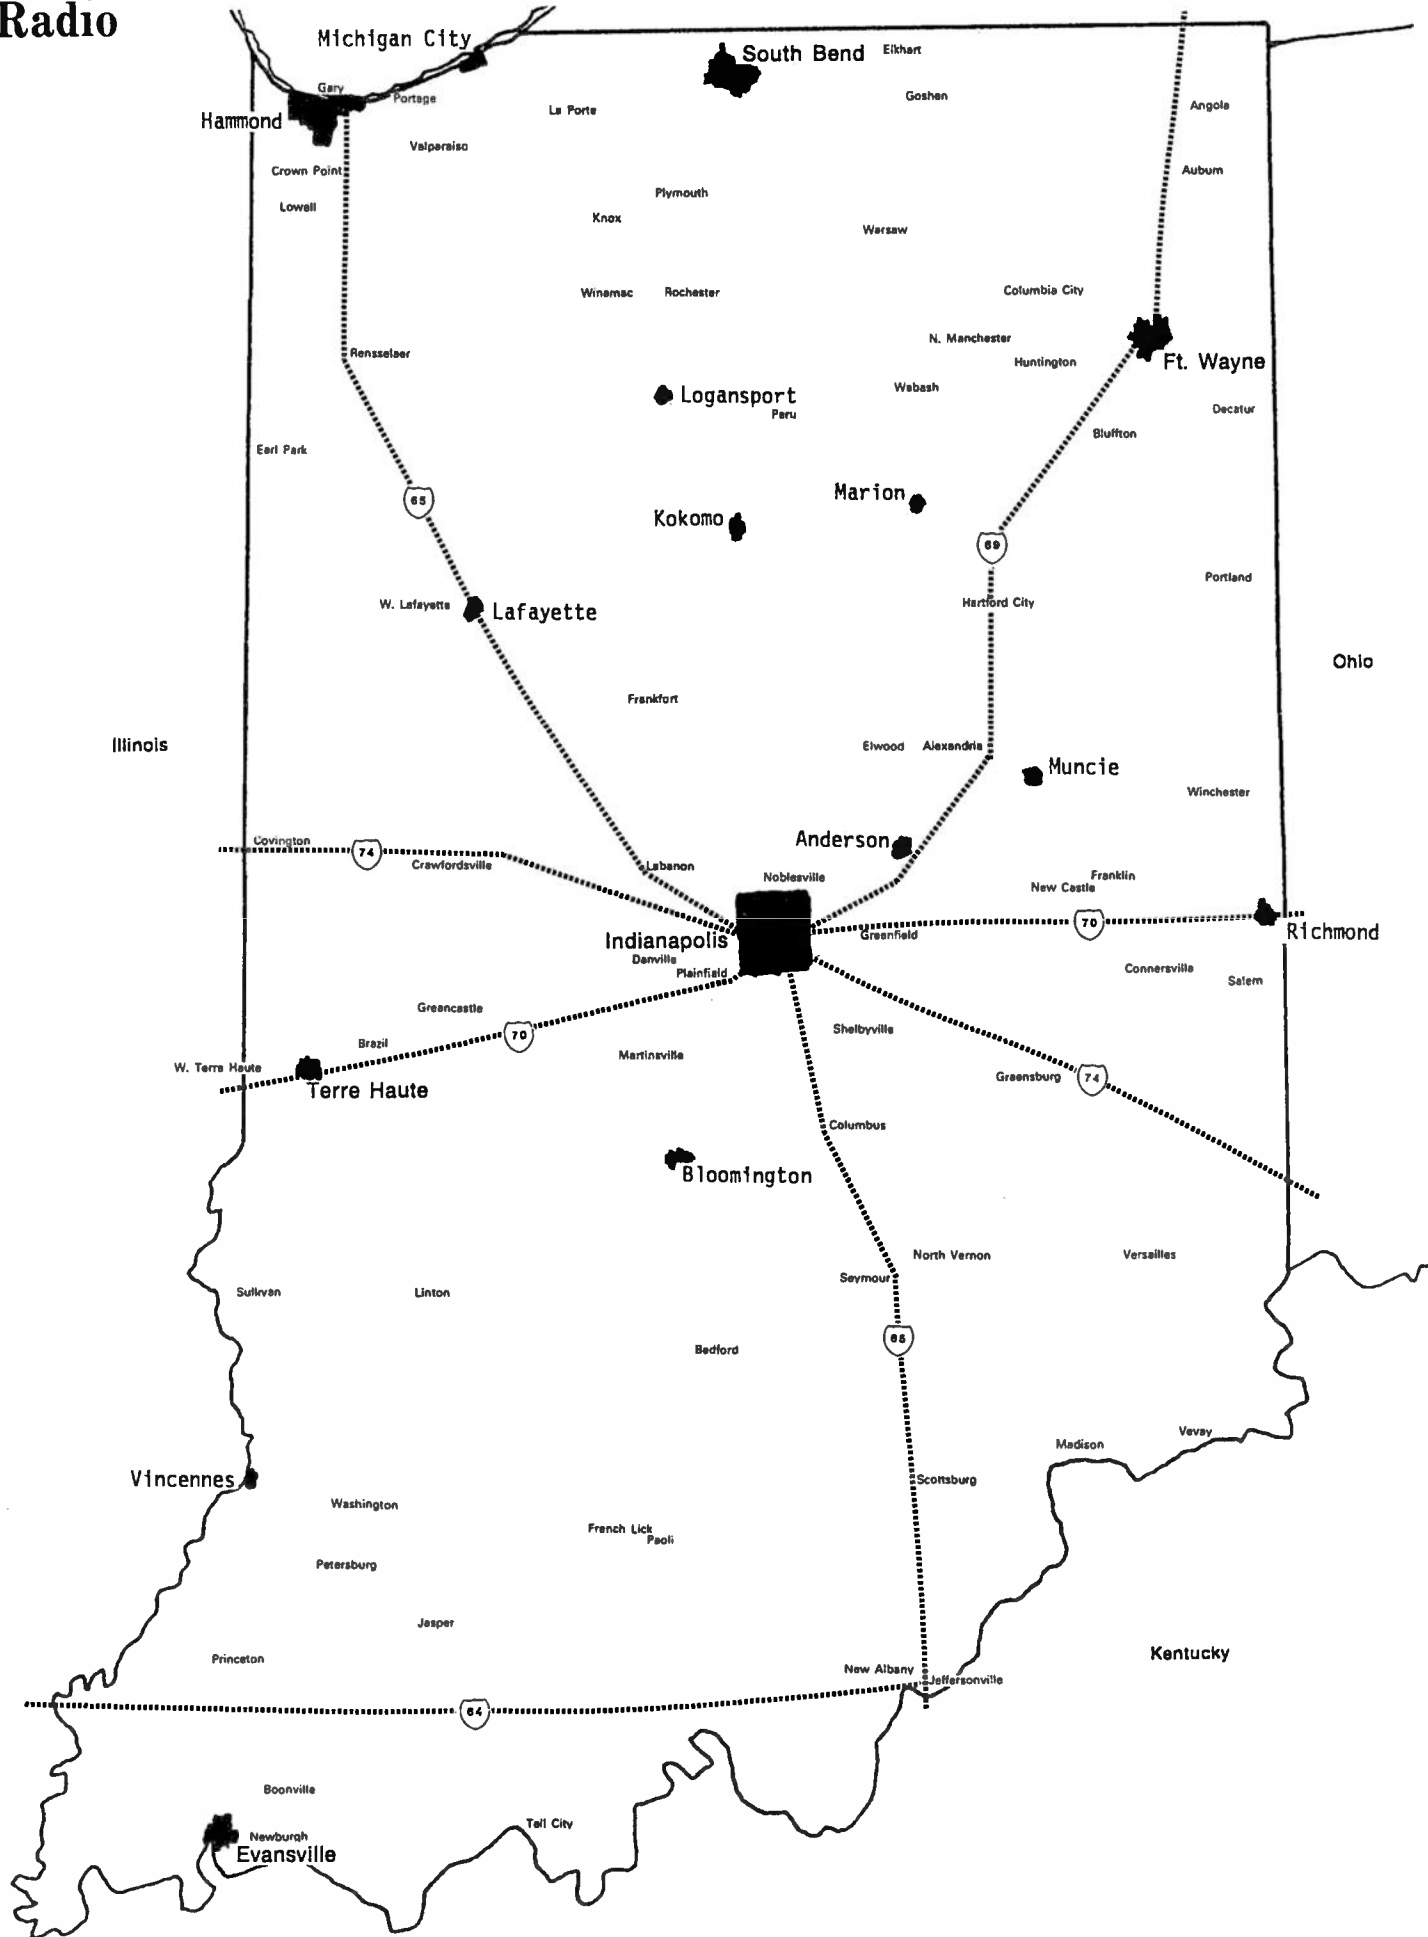

Highway 28 Radio

INDIANA