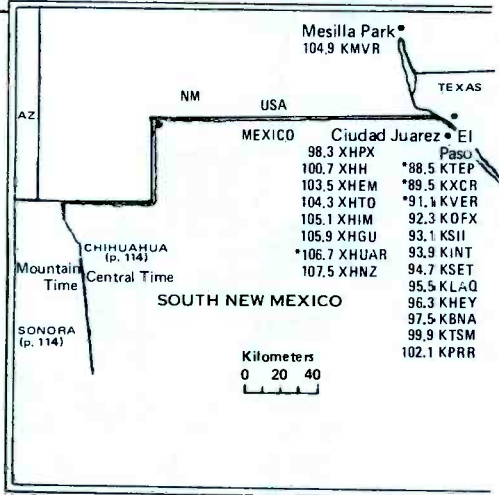

Maljamar
*98.7 KMTH
105.1 KWMW

•Lovington
101.7 KLEA

Hobbs
*91.5 WAFR(MS)t
94.1 KZOR
95.7 KPER
96.5 KLMA
98.3 KKKKt
102.9 KIXN

Carlsbad
*89.3 WJSC(KY)t
92.1 KATK
104.1 KCDY
107.1 KZORt

Eunice
100.9 KYRK

Kermit
*106.3 KERB