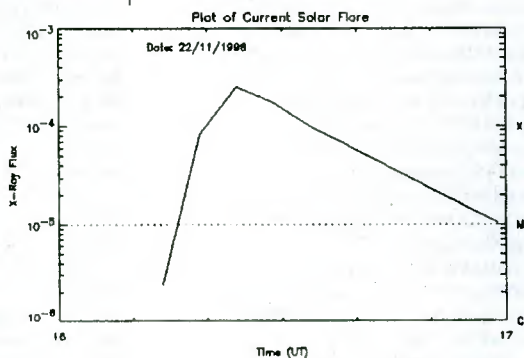

Net Notes

Tom Sundstrom

P.O. Box 2275
Vincentown, NJ 08088-2275
Fax: 609-859-3226
Internet: trs@trsc.com
http://www.trsc.com

There is a good source for the transmission schedules of Radio Kuwait¹ now. The page is on the Web servers of the Ministry of Information.

Those of you active on the Internet know of the long-running Drake R8 in North Carolina that you can tune and listen to audio clips with a Web browser. Now there is a virtually complete compilation of all such receivers on the Web, compiled by a Danish radio amateur.²

On Sunday, Nov 22 a number of us were "chatting" online in the #swl IRC channel³ and I was listening to some great music from Porgy and Bess on the BBC-Africa service on 15400. At 1619 UT, within 30 seconds the signal disappeared completely, as did all other signals on the

HF spectrum.

It was a flare, and Mark Fine pointed us to a page on the IPS Australia Web site. The "Real Time SWF Coverage Prediction"⁴ page provides a map of the impact and a link to a second page⁵ that updates every 30 seconds with the flare intensity as it rises and falls in magnitude. The flare ended at 1700 UT.

Very interesting, indeed!