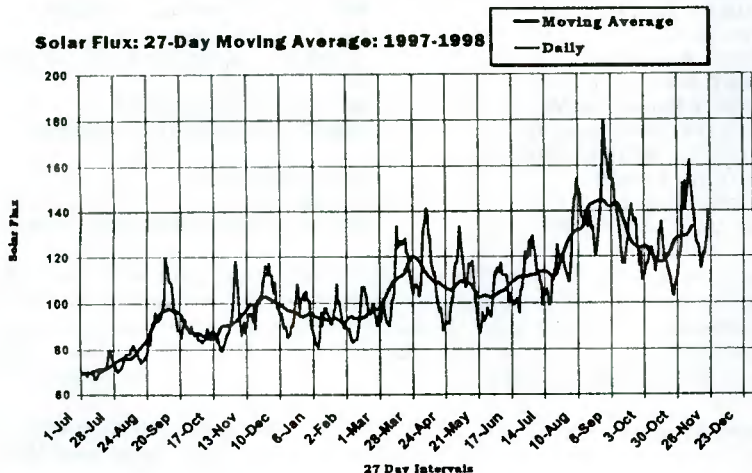

¹ www.moinfo.gov.kw/ENG/FREQ/SW.htm

⁴ www.ips.gov.au/asfc/current/rtalf.html

² www.qsl.net/oe3mzc/receivers.html

⁵ www.ips.gov.au/asfc/current/ftrack.html

³ www.trsc.com/irc_faqs.html

Solar Flux: 27-Day Moving Average: 1997-1998